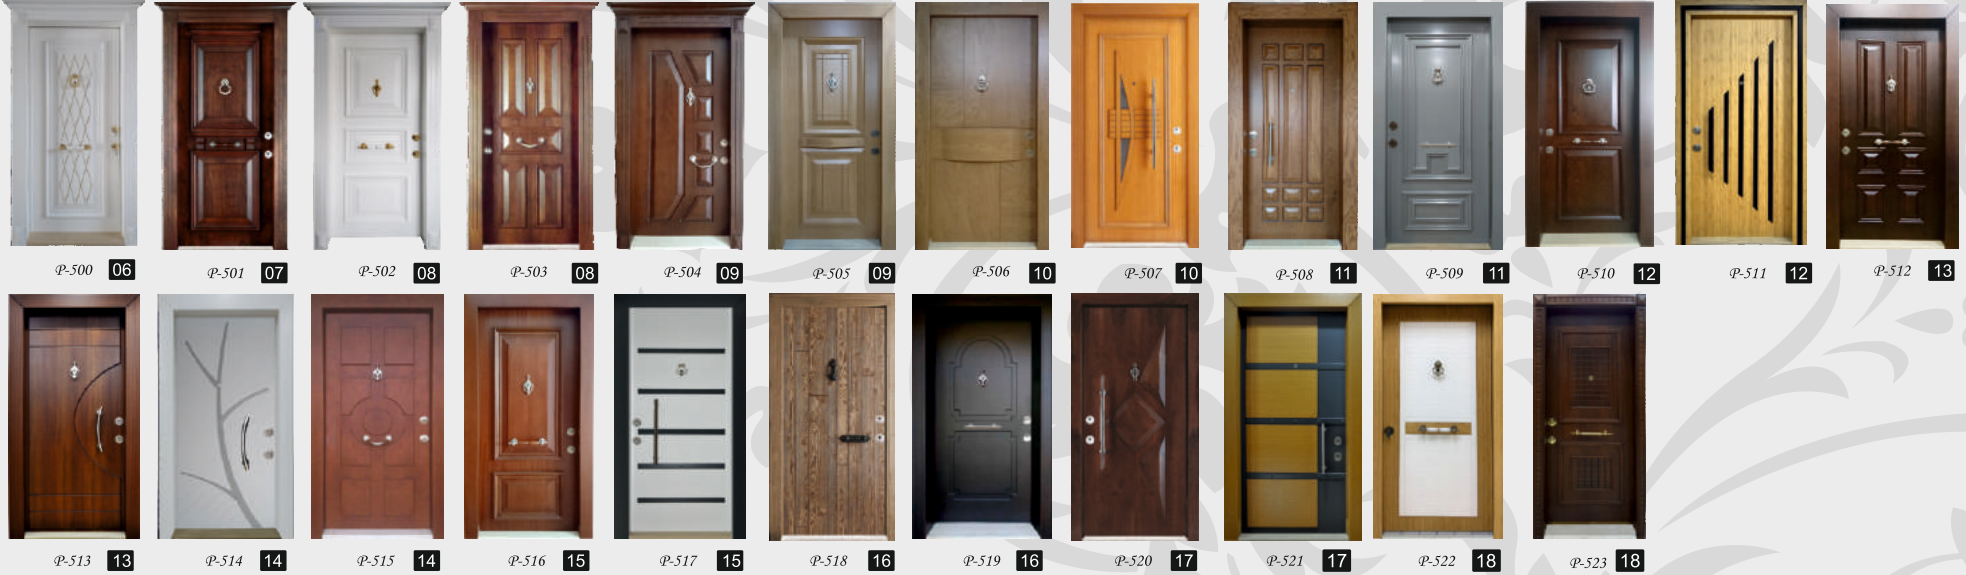

içindekiler

Konfor, güvenlik ve kaliteyi bir araya getirdik.
Sizin için en ideal kapıları tasarladık.

plus Daire Çelik Kapıları

06

confort Daire Çelik Kapıları

20

glare Daire Çelik Kapıları

36