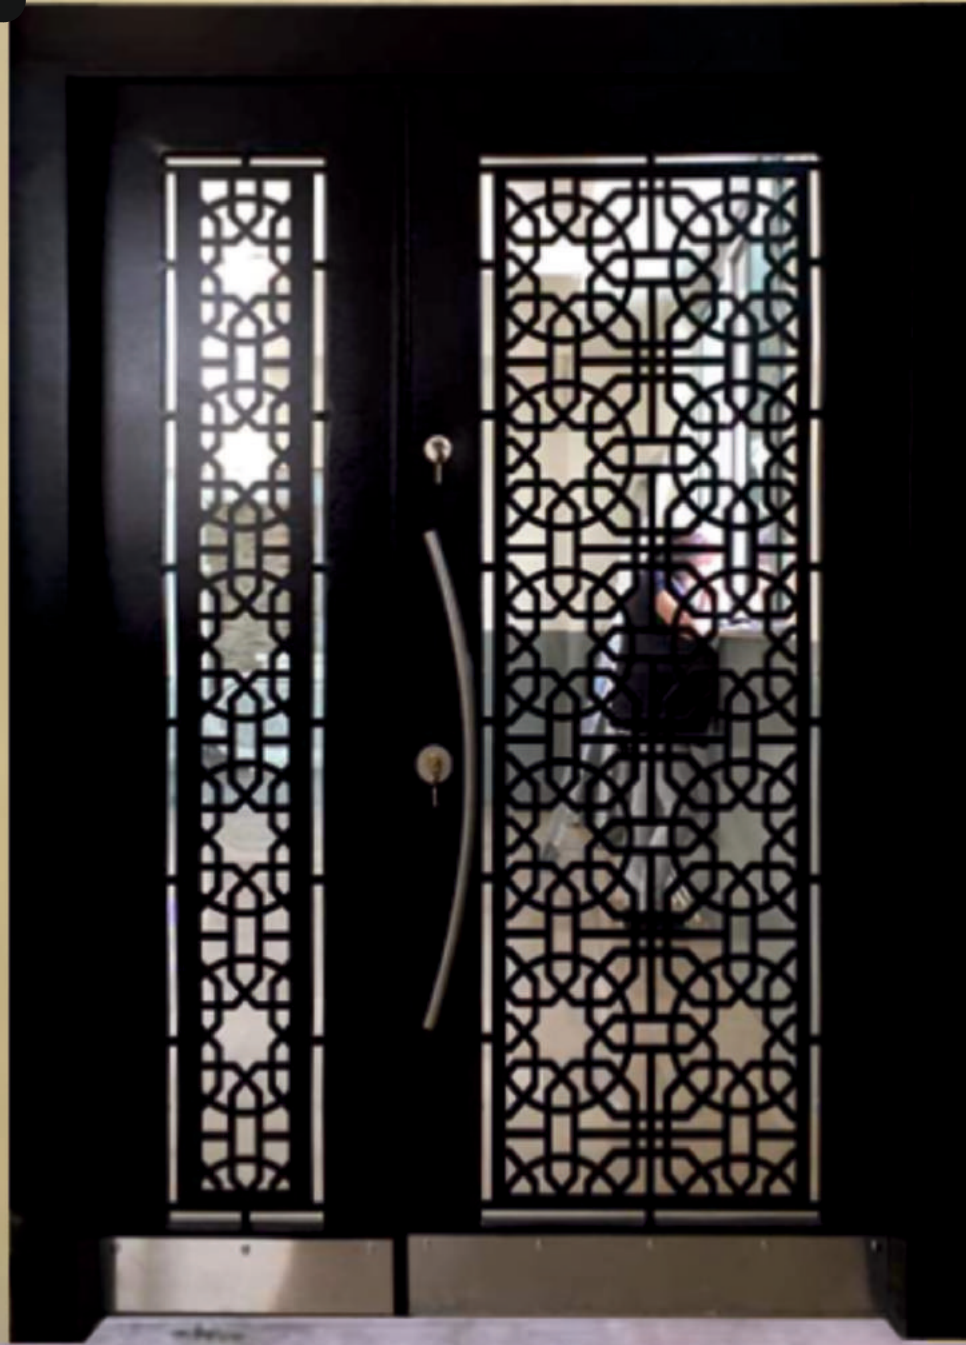

MODEL: 87

50

KAPLAMA : *Marin*
RENK : *Aık Ceviz*
KİLİT : *Merkezi*
CAM : *Opak Lamine*
FERFORJE : *Özel Üretim*

MODEL: 86

www.idealimcelikkapi.com.tr

KAPLAMA : Marin
RENK : Antirasit / Lake
KİLİT : Monotek,
CAM : Opacam
EKME KOL : D Kol