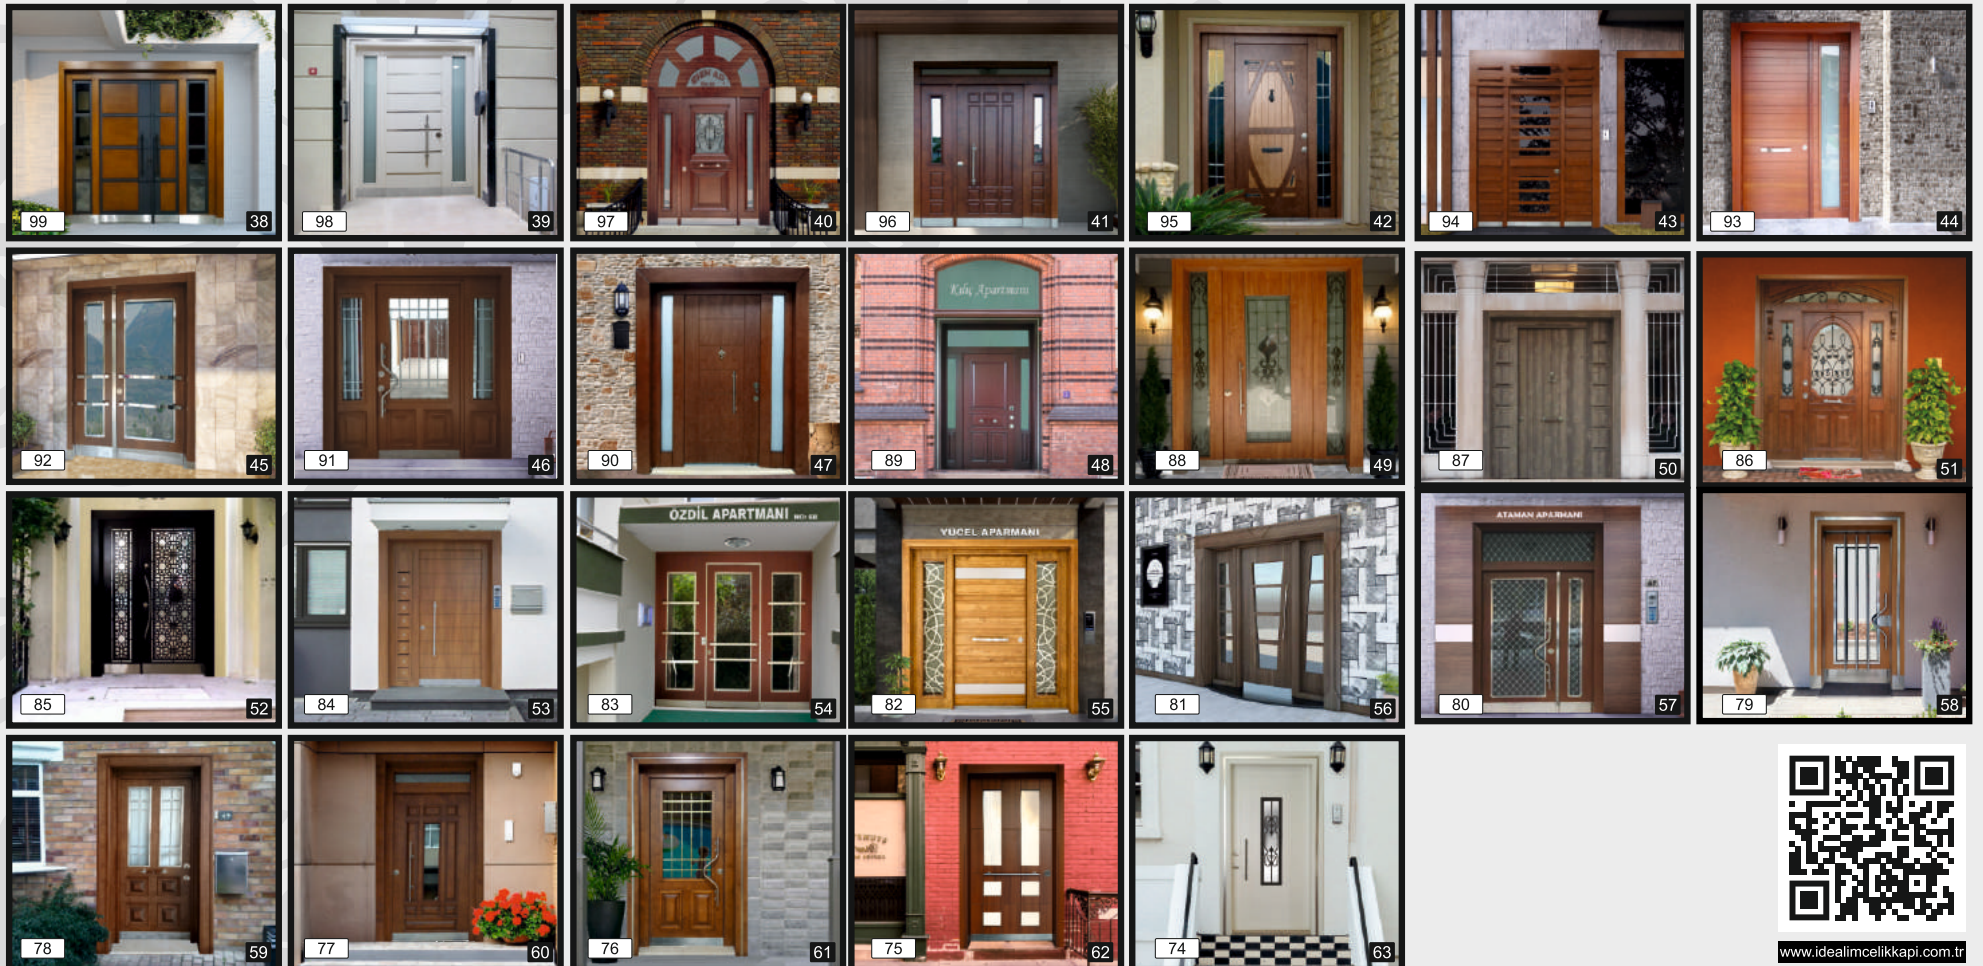

kititler

74

güvenlik

76

trent serisi Daire Çelik Kapıları 26

T-301 27 T-302 27 T-303 28 T-304 28 T-305 29 T-306 29 T-307 30 T-308 30 T-309 31 T-310 31 T-311 32 T-312 32 T-313 33 T-314 33

bina girişi çelik kapıları 38