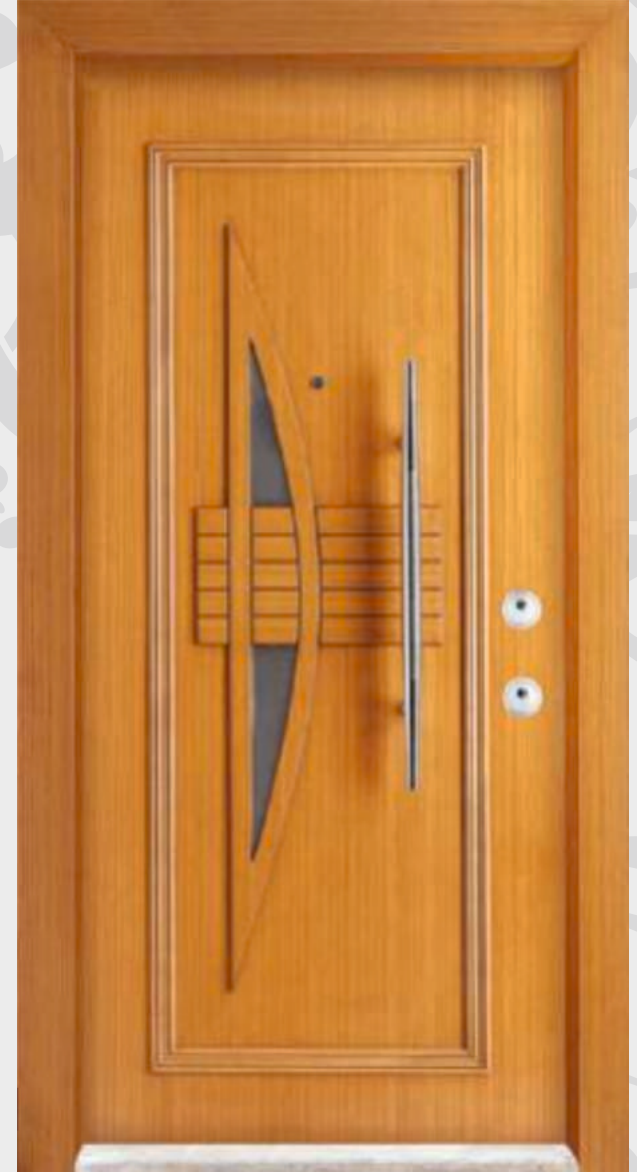

Afra

KAPLAMA : *Kayın*
RENK : *Açık Çeviz*
KİLİT : *Merkezi*
MODEL NO : *P-504*

Yücel

Suğra

www.idealimcelikkapi.com.tr

KAPLAMA : Doğal Meşe
RENK : Altın Meşe
KİLİT : Merkezi
MODEL NO : P-506

KAPLAMA : Tik
RENK : Açık Meşe
KİLİT : Merkezi
MODEL NO : P-507