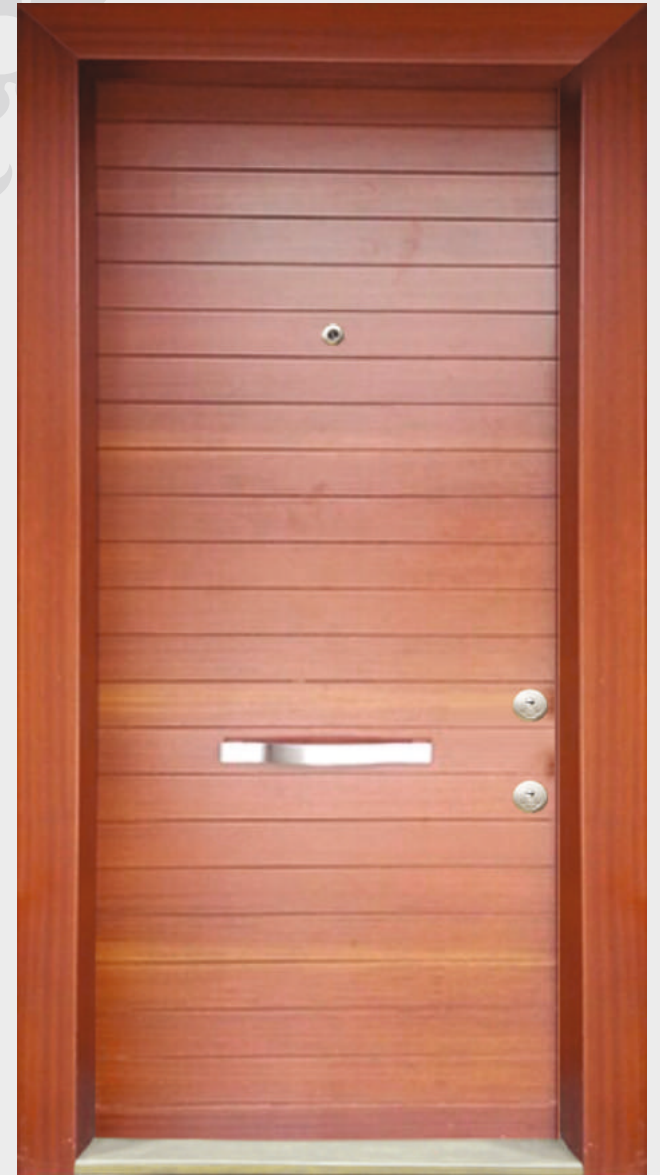

KAPLAMA : *Alpi İnce Meşe*
RENK : *Açık Meşe*
KİLİT : *Merkezi*

T-300

www.idealimcelikkapi.com.tr

Artı

KAPLAMA : *Kayın*
RENK : *Fındık*
KİLİT : *Merkezi*
MODEL : *T-302*

Gaye

KAPLAMA : *Ham MDF*
RENK : *Neyaz Lake*
KİLİT : *Monoblok*
MODEL : *T-301*