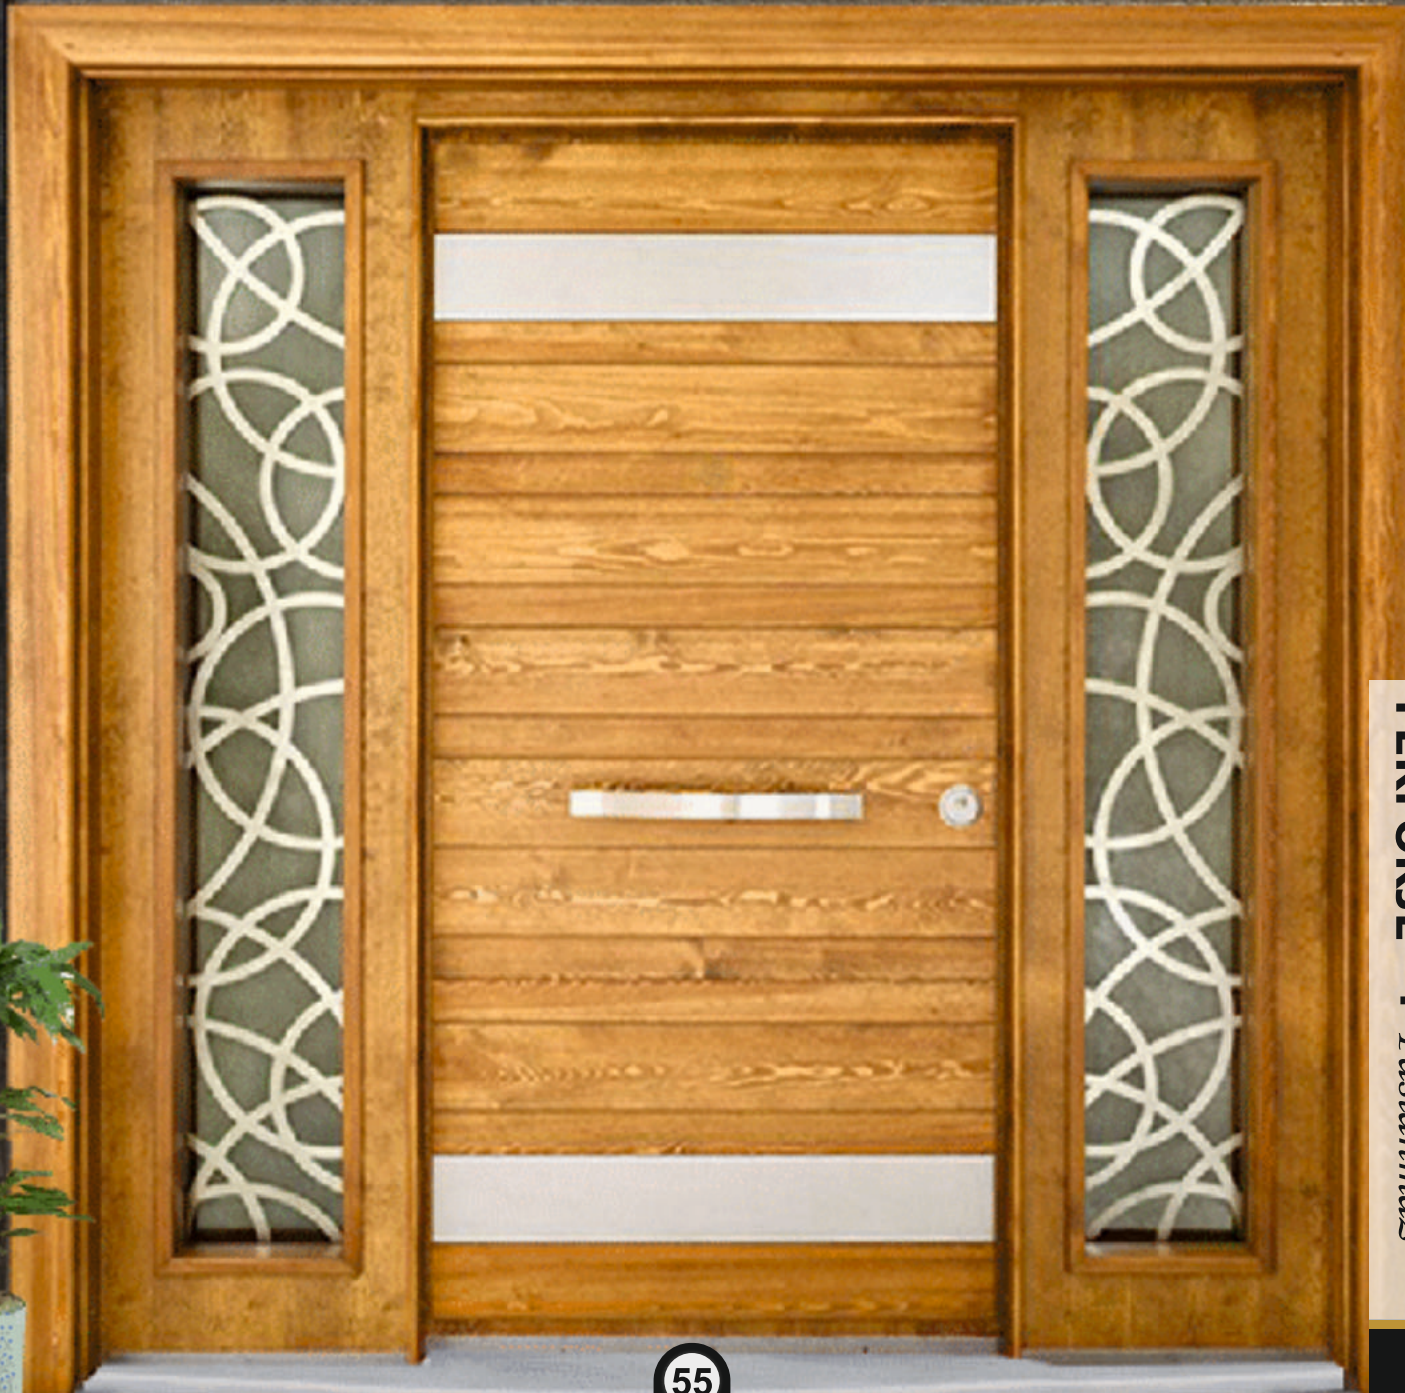

MODEL: 83

54

YÜCEL APARTMANI

KAPLAMA	:: <i>Marin</i>
RENK	:: <i>Aık MeŖe</i>
KİLİT	:: <i>Monotek</i>
CAM	:: <i>Opak Lamine</i>
FERFORJE	:: <i>Paslanmaz</i>

MODEL: 82

www.idealimcelikkapi.com.tr

KAPLAMA :: Antik
RENK :: Naturel
KİLİT :: Monotek
CAM :: Reflekte
TEKMELİK :: Paslanmaz