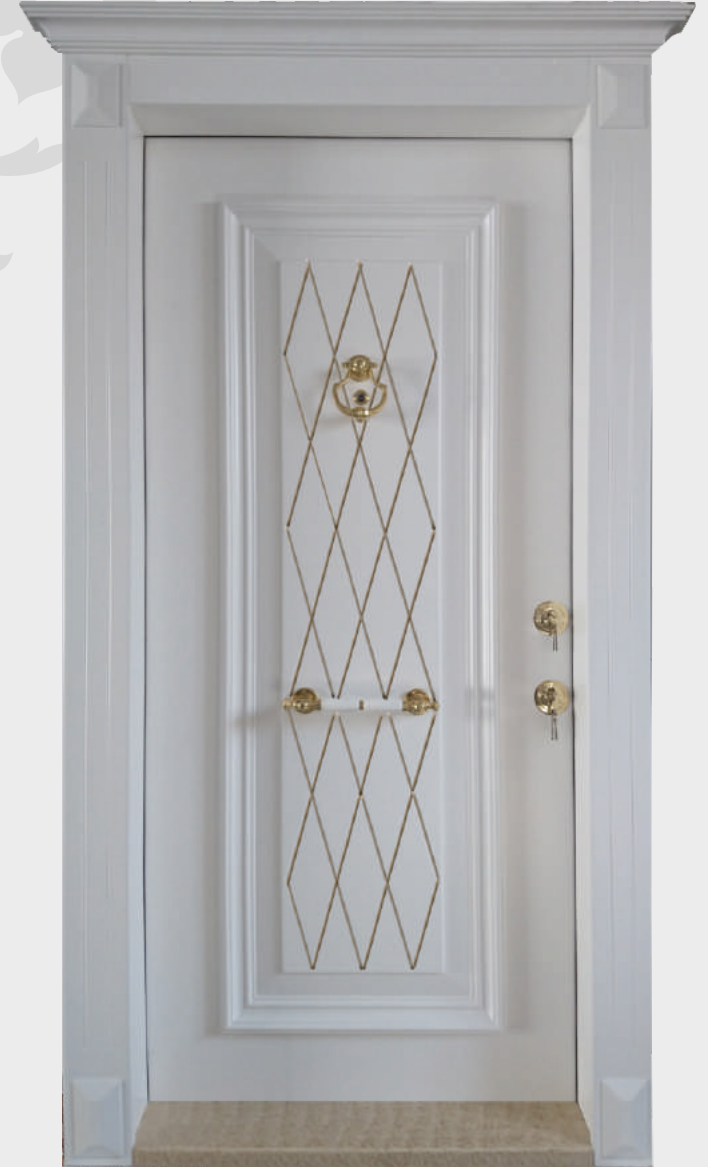

Zeynep Sultan-2

Poyraz

www.idealimcelikkapi.com.tr

KAPLAMA : Ham MDF
RENK : Beyaz Lake
KİLİT : Merkezi
MODEL NO : P-502

KAPLAMA : Kayın
RENK : Açık Çeviz
KİLİT : Merkezi
MODEL NO : P-503

Sena

KAPLAMA : *Alpi Kalın Meşe*
RENK : *Naturel*
KİLİT : *Merkezi*
MODEL NO : *P-505*