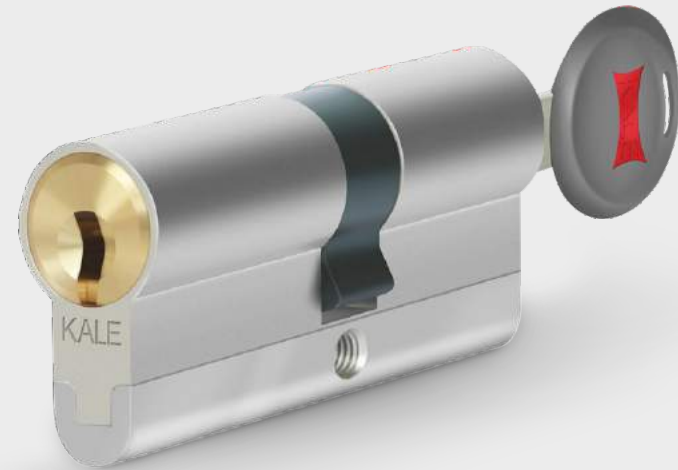

tüpten sifreli celik takviyeli barel

Maymuncukla açılmaya, matkapla delinmeye, kırılmaya ve anahtarının kopyalanmasına karşı tam güvenlik sunan bu barelle 4 ü 1 arada misali güvenlik sorununuzu çözmüş olacaksınız.