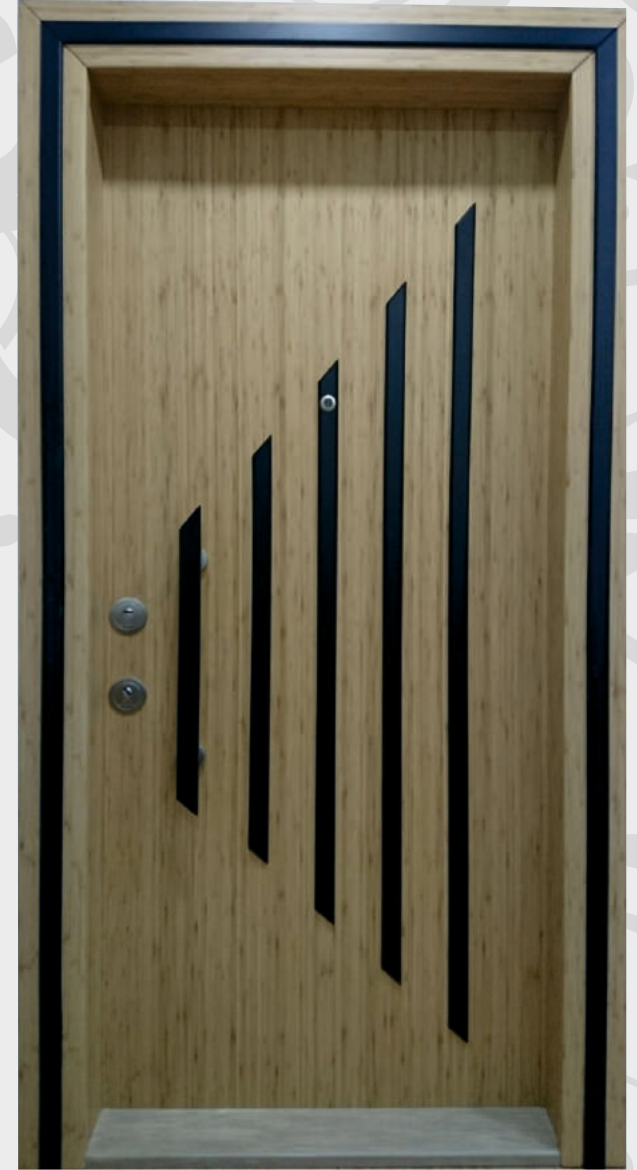

KAPLAMA : *Kayın*
RENK : *Koyu Ceviz*
KİLİT : *Merkezi*
MODEL NO : *P-510*

www.idealimcelikkapi.com.tr

KAPLAMA : *Bambu*
RENK : *Naturel*
KİLİT : *Merkezi*
MODEL NO : *P-511*

Eymen