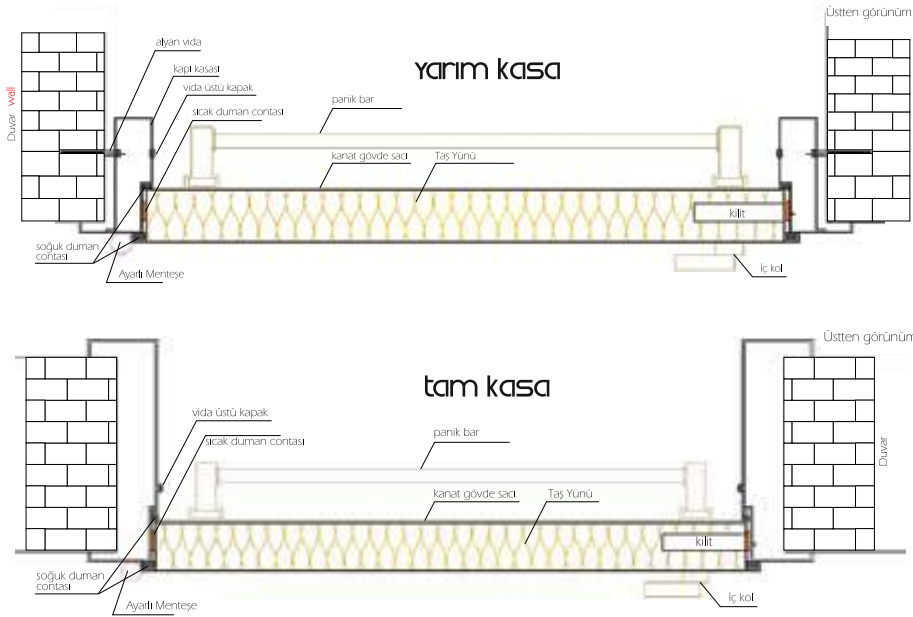

yangın kapısı kasa detayı