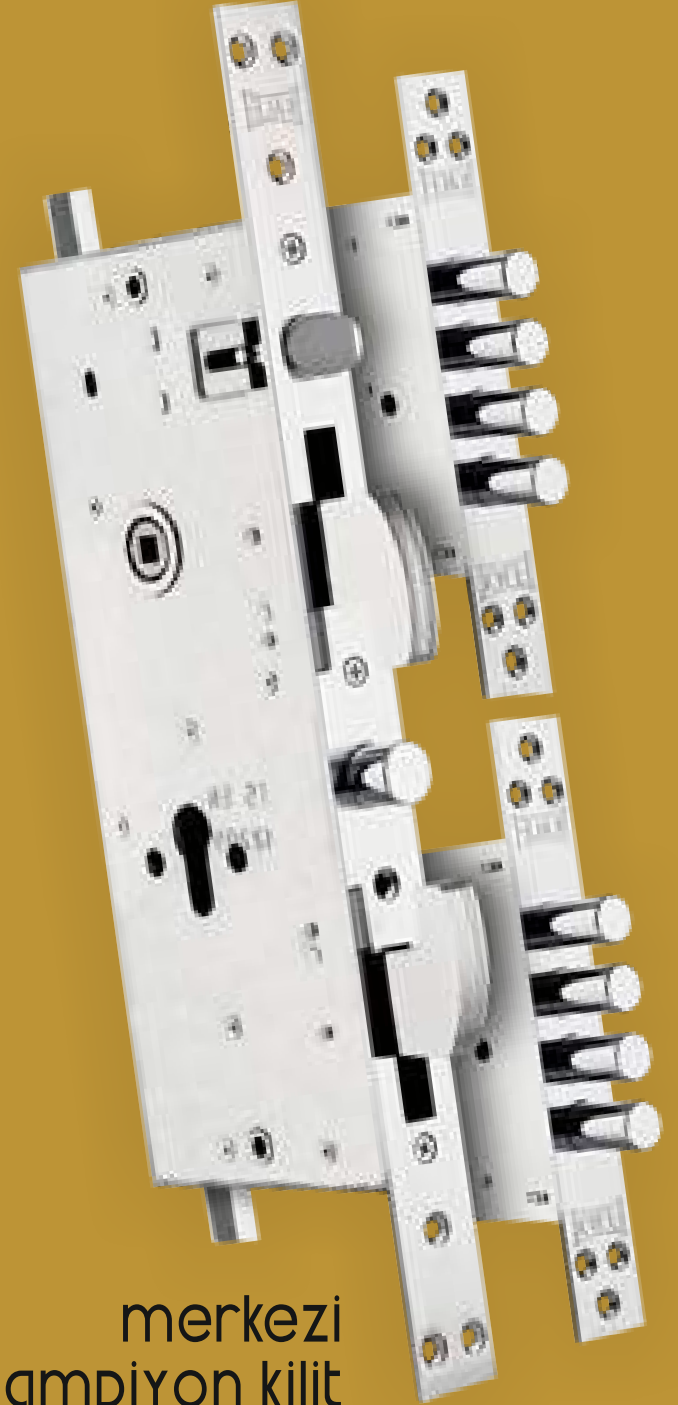

venge

doğal ceviz

doğal ceviz

hdf taş 177

hdf antik 171

kilitler

www.idealimcelikkapi.com.tr

merkezi
şampiyon kilit