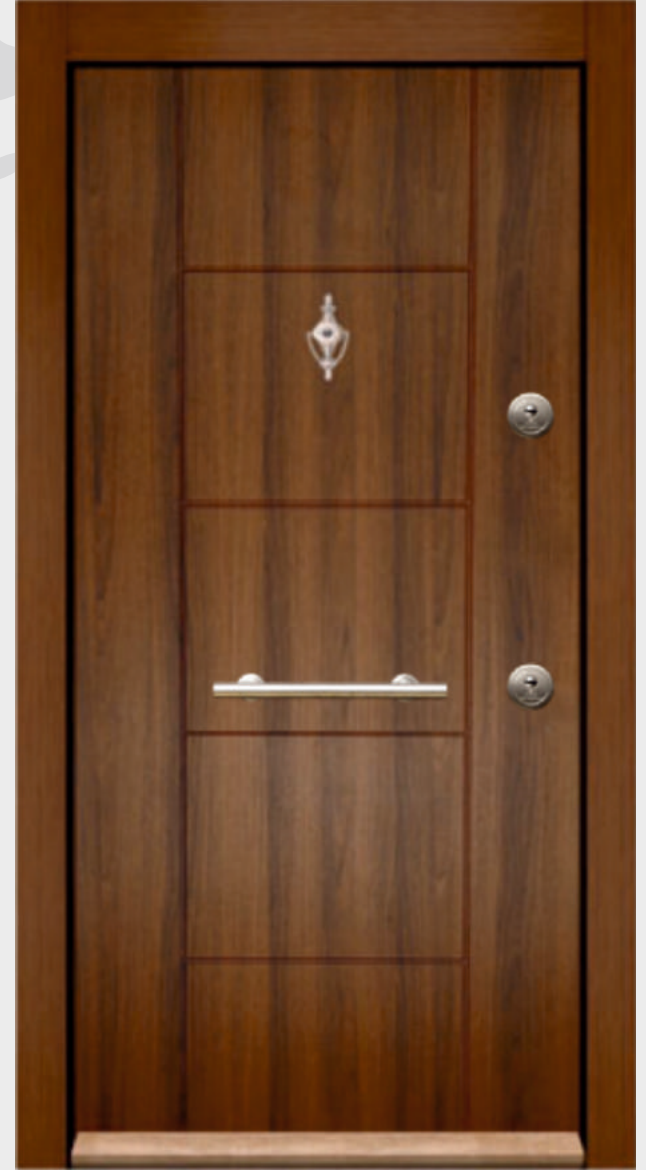

KAPLAMA : *Pvc*
RENK : *Açık Çeviz*
KİLİT : *Merkezi*
MODEL : *GR-102*

Uhra